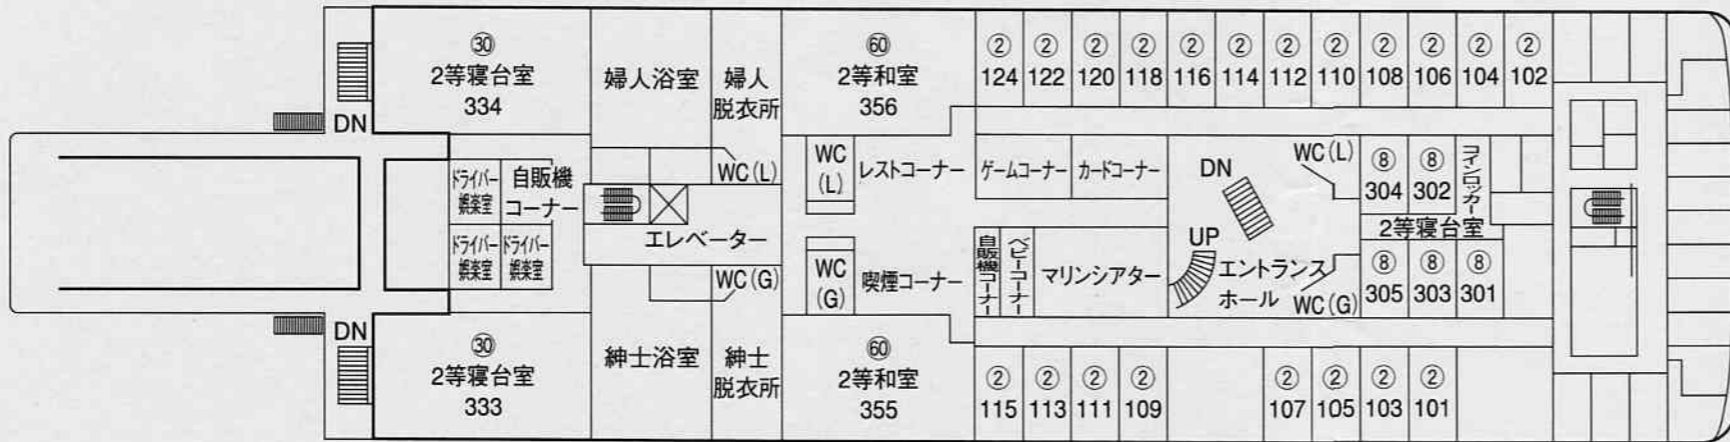

ばるな 船内図

※ご利用船室のご案内

御一行様

年 月 日

区間

人員等級

人員特級

人員特級

— MEMO —

●Bデッキ 101~108,110,112,114, 116,118,120,122,124 }特等洋室
 109,111,113,115.....特等和室
 301~305,333,334.....2等寝台室
 355,356.....2等和室

●Aデッキ

●Cデッキ 201,203,205,207,209.....1等洋室
 252,254,256,258.....1等和室
 202,204,206,208,210~227, 229,231,233,235 }1等和洋室
 351~354.....2等和室
 ドライバーズルーム