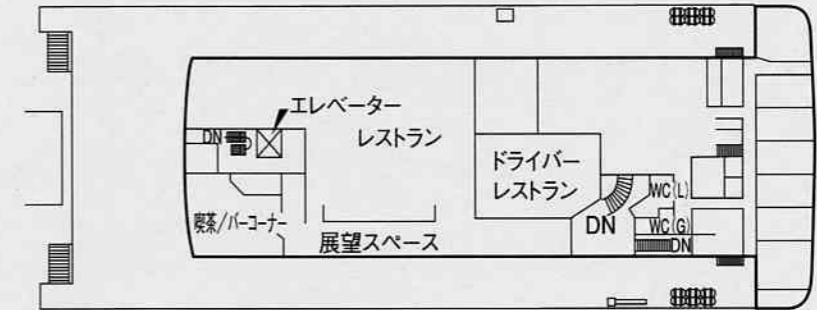

ばるな 船内図

※ご利用船室のご案内

御一行様

年 月 日

区間

人員等級

人員特級

人員特級

— MEMO —

●Bデッキ 101~108,110,112,114, 116,118,120,122,124 }特等洋室
 109,111,113,115.....特等和室
 301~305,333,334.....2等寝台室
 355,356.....2等和室

●Aデッキ

●Cデッキ 201,203,205,207,209.....1等洋室
 252,254,256,258.....1等和室
 202,204,206,208,210~227, 229,231,233,235 }1等和洋室
 351~354.....2等和室
 ドライバーズルーム