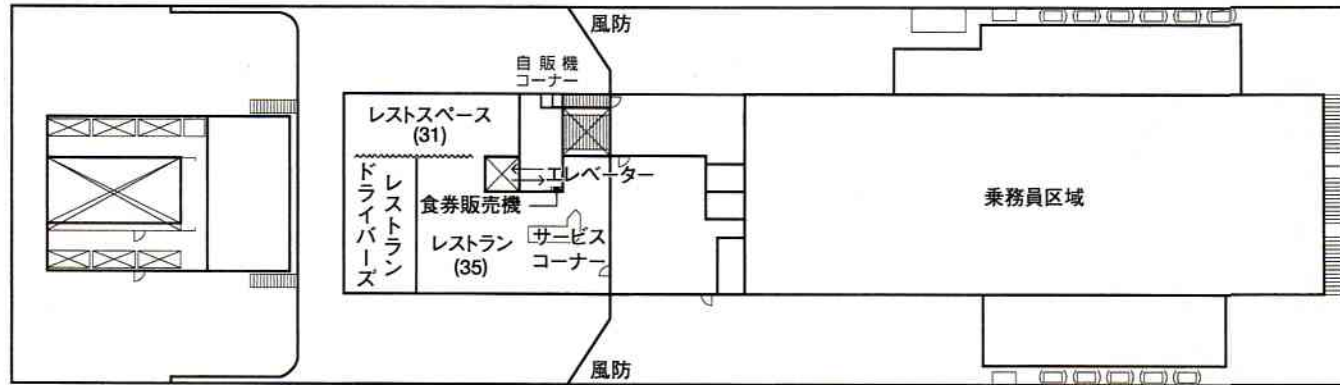

さんふらわあ つくば 船内図

商船三井フェリー株式会社

ターミナル TEL 大洗 (029) 267-4133
 苫小牧 (0144) 34-3121
 さんふらわあつくば 090-302-60022

※ご利用船室のご案内

御一行様		- MEMO -
年 月 日		
区間		
人員 等級		
人員 等級		
人員 等級		

Aデッキ

2等寝台
 上段BD (F)
 下段AC (E)

- 紳士用化粧室
- 婦人用化粧室
- 身障者用トイレ
- カード専用電話

Bデッキ