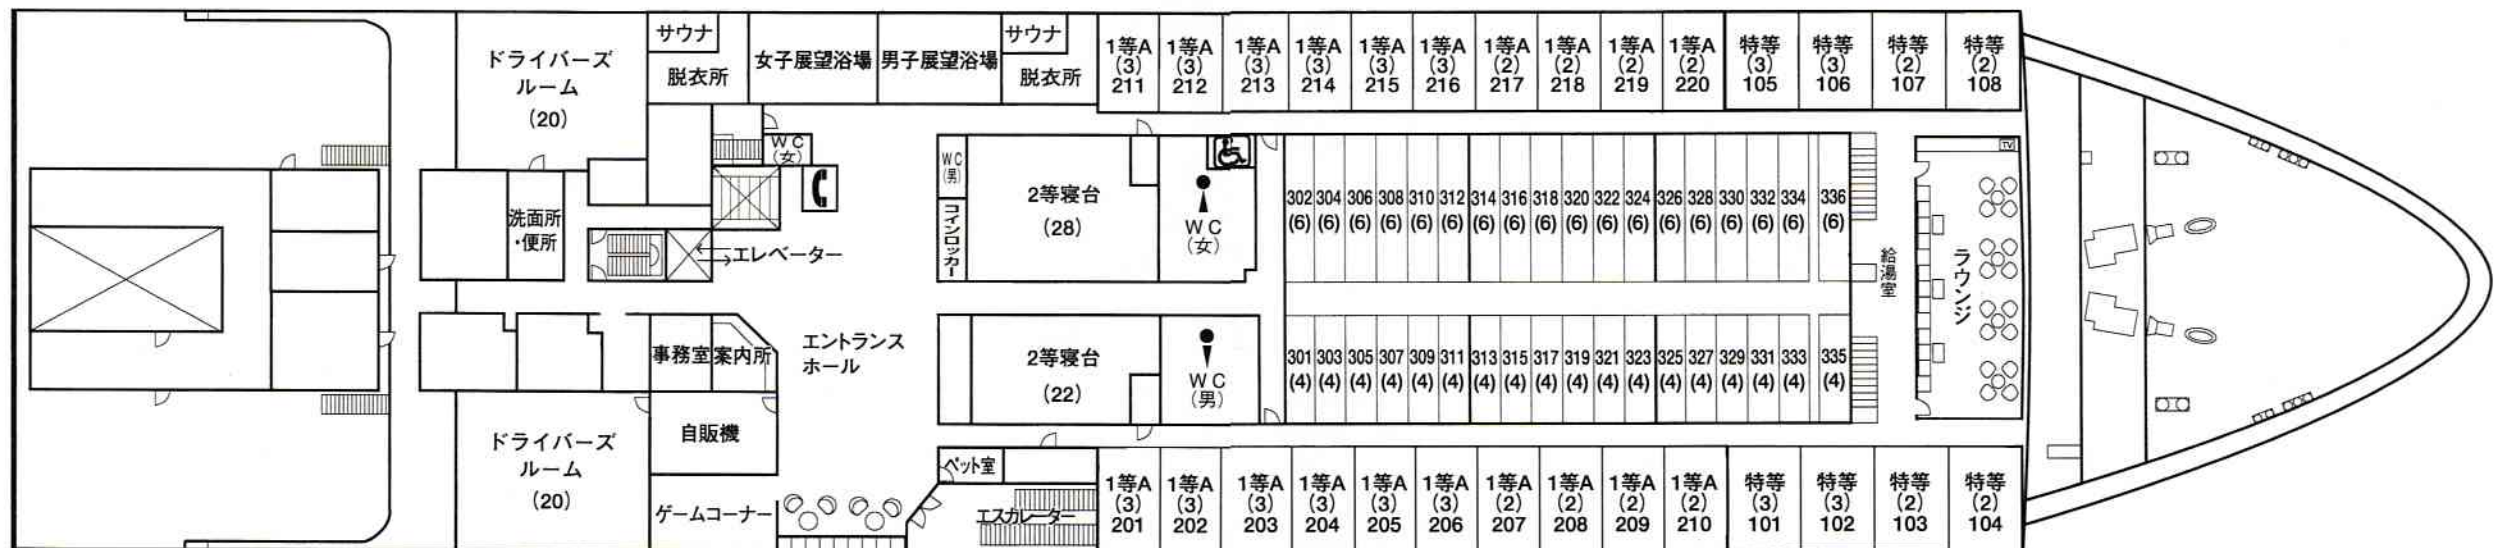

さんふらわあ つくば 船内図

商船三井フェリー株式会社

ターミナル TEL 大洗 (029) 267-4133
 苫小牧 (0144) 34-3121
 さんふらわあつくば 090-302-60022

※ご利用船室のご案内

御一行様		- MEMO -
年 月 日		
区間		
人員 等級		
人員 等級		
人員 等級		

Aデッキ

2等寝台
 上段BD (F)
 下段AC (E)

- 紳士用化粧室
- 婦人用化粧室
- 身障者用トイレ
- カード専用電話

Bデッキ