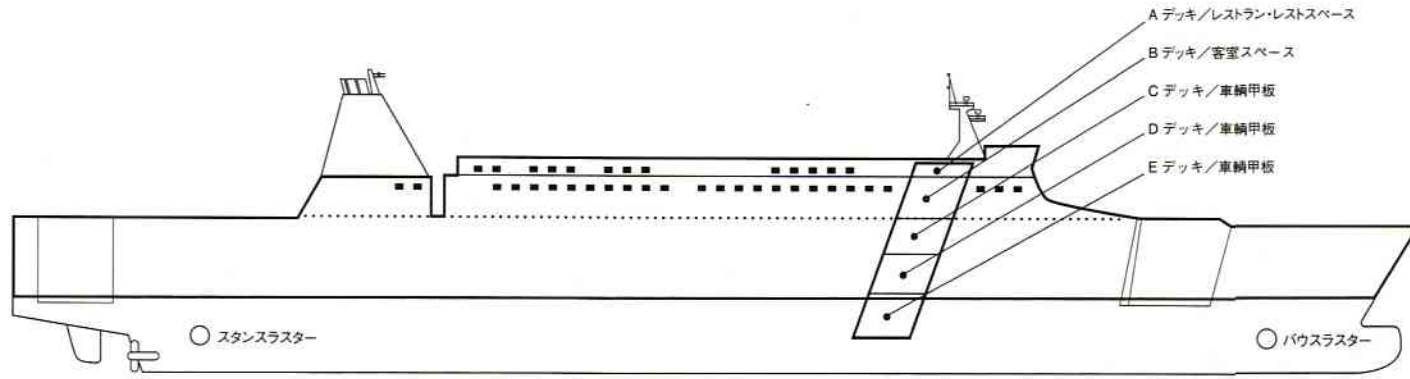

さんふらわあ つくば 船内図

商船三井フェリー株式会社

ターミナル TEL 大洗 (029) 267-4133
 苫小牧 (0144) 34-3121
 さんふらわあつくば 090-302-60022

※ご利用船室のご案内

御一行様		- MEMO -
年 月 日		
区間		
人員 等級		
人員 等級		
人員 等級		

Aデッキ

2等寝台
 上段BD (F)
 下段AC (E)

- 紳士用化粧室
- 婦人用化粧室
- 身障者用トイレ
- カード専用電話