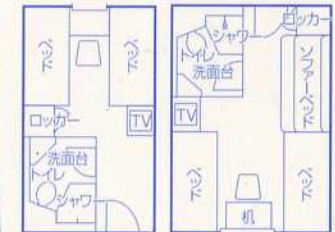

さんふらわあ つくば

株式会社ブルーハイウェイライン

●東京予約センター ☎03-6578-1127 ●大洗予約センター ☎029-267-4133 ●北海道予約センター ☎0144-84-6121 ●東京港 ☎03-6520-0411

Aデッキ/レストラン・レストスペース
Bデッキ/客室スペース
Cデッキ/車輦甲板
Dデッキ/車輦甲板

紳士トイレ 婦人トイレ 身障者トイレ 公衆電話 給湯室

特等

一等 (2名)

二等寝台

レストラン
90席
(禁煙席あり)

●総トン数約12,325トン
●最大馬力35600馬力
●航海速度22.5ノット

●長さ192.0m
●幅27.0m
●深さ9.9m

●満載喫水6.7m
●旅客定員342名

●車両搭載数
乗用車111台
トラック(8.5m)216台

●船舶電話☎090-3026-0024