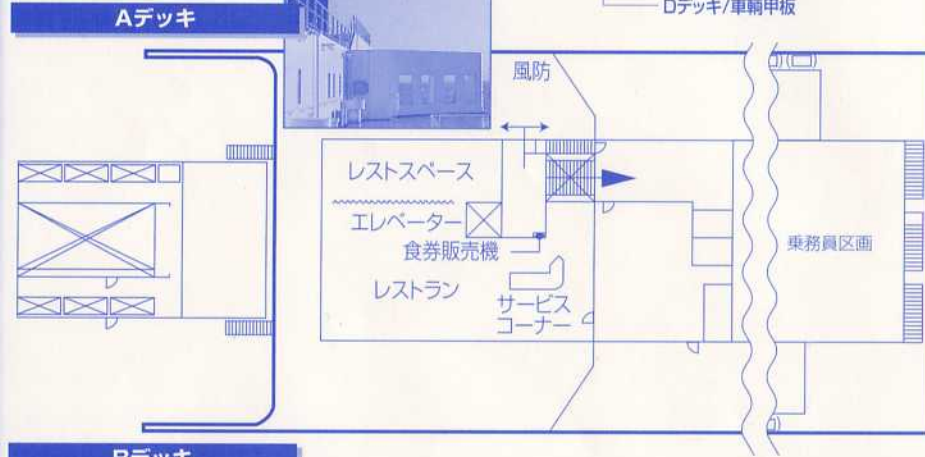

さんふらわあ つくば

株式会社ブルーハイウェイライン

●東京予約センター ☎03-6578-1127 ●大洗予約センター ☎029-267-4133 ●北海道予約センター ☎0144-84-6121 ●東京港 ☎03-6520-0411

Aデッキ/レストラン・レストスペース
Bデッキ/客室スペース
Cデッキ/車輦甲板
Dデッキ/車輦甲板

紳士トイレ 婦人トイレ 身障者トイレ 公衆電話 給湯室

特等

一等 (2名)

二等寝台

レストラン
90席
(禁煙席あり)

●総トン数約12,325トン
●最大馬力35600馬力
●航海速度22.5ノット

●長さ192.0m
●幅27.0m
●深さ9.9m

●満載喫水6.7m
●旅客定員342名

●車両搭載数
乗用車111台
トラック(8.5m)216台

●船舶電話☎090-3026-0024