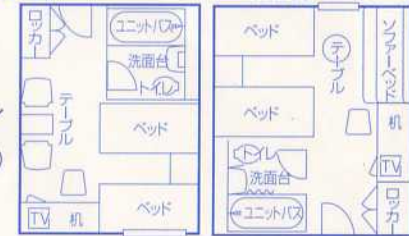

さんふらわあ つくば

株式会社ブルーハイウェイライン

●東京予約センター ☎03-6578-1127 ●大洗予約センター ☎029-267-4133 ●北海道予約センター ☎0144-84-6121 ●東京港 ☎03-6520-0411

Aデッキ/レストラン・レストスペース
Bデッキ/客室スペース
Cデッキ/車輦甲板
Dデッキ/車輦甲板

紳士トイレ 婦人トイレ 身障者トイレ 公衆電話 給湯室

特等

一等 (2名)

二等寝台

レストラン
90席
(禁煙席あり)

●総トン数約12,325トン
●最大馬力35600馬力
●航海速度22.5ノット

●長さ192.0m
●幅27.0m
●深さ9.9m

●満載喫水6.7m
●旅客定員342名

●車両搭載数
乗用車111台
トラック(8.5m)216台

●船舶電話☎090-3026-0024