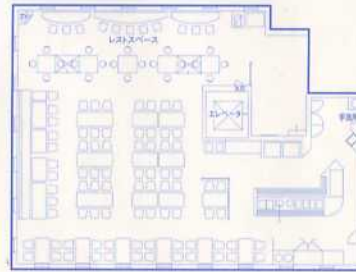

二等寝台

レストラン
90席
(禁煙席あり)

●総トン数約12,325トン
●最大馬力35600馬力
●航海速度22.5ノット

●長さ192.0m
●幅27.0m
●深さ9.9m

●満載喫水6.7m
●旅客定員342名

●車両搭載数
乗用車111台
トラック(8.5m)216台

●船舶電話☎090-3026-0024