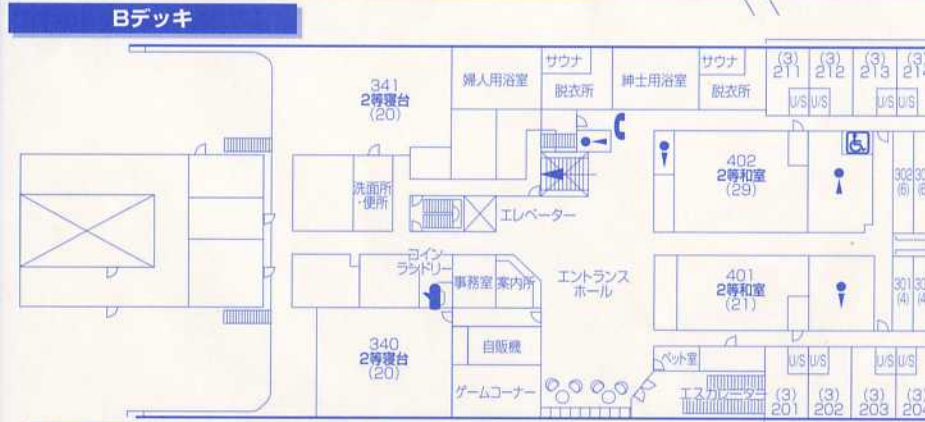

さんふらわあ つくば

株式会社ブルーハイウェイライン

●東京予約センター ☎03-6578-1127 ●大洗予約センター ☎029-267-4133 ●北海道予約センター ☎0144-84-6121 ●東京港 ☎03-6520-0411

Aデッキ/レストラン・レストスペース
Bデッキ/客室スペース
Cデッキ/車輦甲板
Dデッキ/車輦甲板

紳士トイレ 婦人トイレ 身障者トイレ 公衆電話 給湯室

特等

一等 (2名)

二等寝台

レストラン
90席
(禁煙席あり)

●総トン数約12,325トン
●最大馬力35600馬力
●航海速度22.5ノット

●長さ192.0m
●幅27.0m
●深さ9.9m

●満載喫水6.7m
●旅客定員342名

●車両搭載数
乗用車111台
トラック(8.5m)216台

●船舶電話☎090-3026-0024