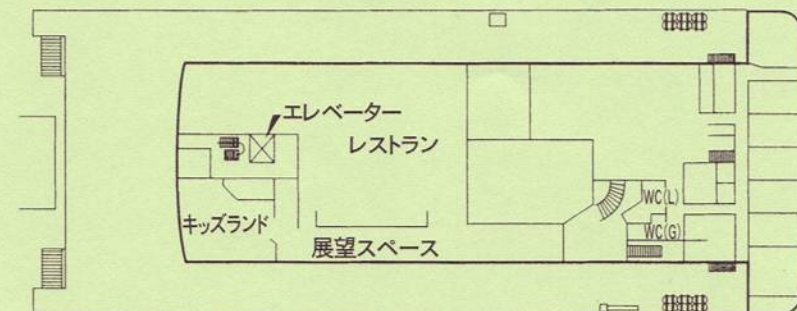

さんふらわあ さっぽろ 船内図

商船三井フェリー株式会社

※ご利用船室のご案内

年 月 日出航便

区間 (: 発) (翌日 : 着)

等級人員

等級人員

等級人員

等級人員

等級人員

等級人員

—MEMO—

- Bデッキ (6甲板)
 - 101~116.....デラックスルーム洋室 301~305,333,334
 - カジュアルルーム
 - 151~154.....デラックスルーム和室 355,356
 - エコノミールーム

●Aデッキ (7甲板)

- Cデッキ (5甲板)
 - 241~245.....スタンダードルーム洋室 201~226
 - スタンダードルーム 和洋室
 - 251~254.....スタンダードルーム和室 351~354,357,358
 - エコノミールーム