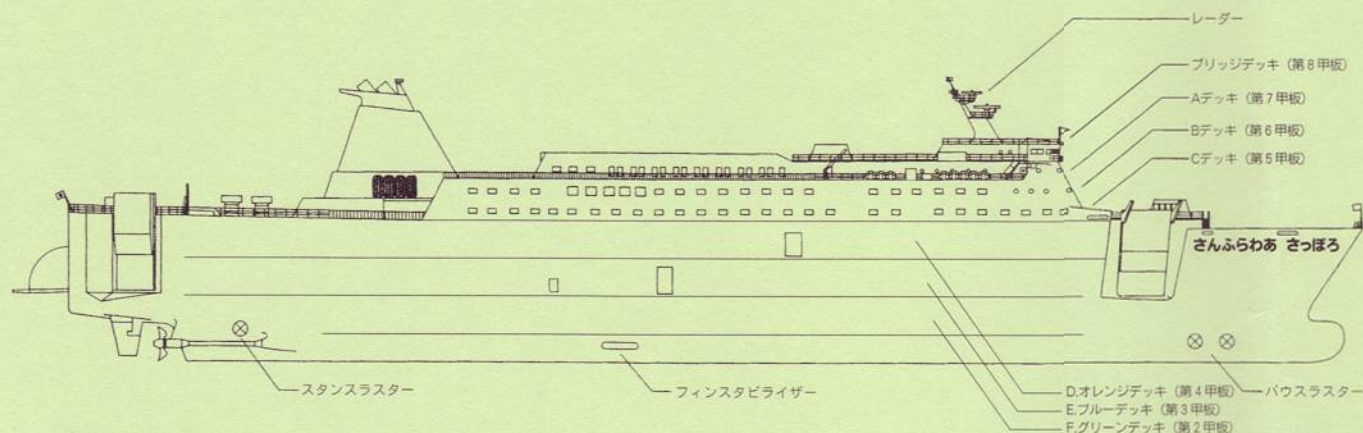

さんふらわあ さっぽろ 船内図

商船三井フェリー株式会社

※ご利用船室のご案内

年 月 日出航便

区間 (: 発) (翌日 : 着)

等級人員

等級人員

等級人員