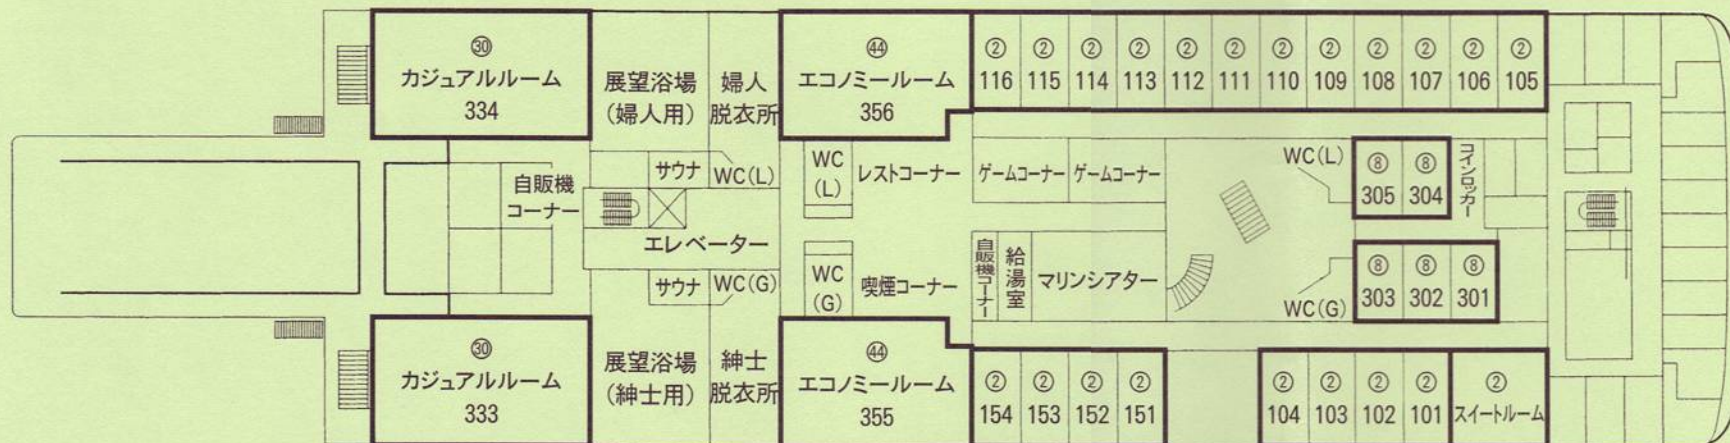

さんふらわあ さっぽろ 船内図

商船三井フェリー株式会社

※ご利用船室のご案内

年 月 日出航便

区間 (: 発) (翌日 : 着)

等級人員

等級人員

等級人員

等級人員

等級人員

等級人員

—MEMO—

- Bデッキ (6甲板)
 - 101~116.....デラックスルーム洋室 301~305,333,334
 - カジュアルルーム
 - 151~154.....デラックスルーム和室 355,356
 - エコノミールーム

●Aデッキ (7甲板)

- Cデッキ (5甲板)
 - 241~245.....スタンダードルーム洋室 201~226
 - スタンダードルーム 和洋室
 - 251~254.....スタンダードルーム和室 351~354,357,358
 - エコノミールーム