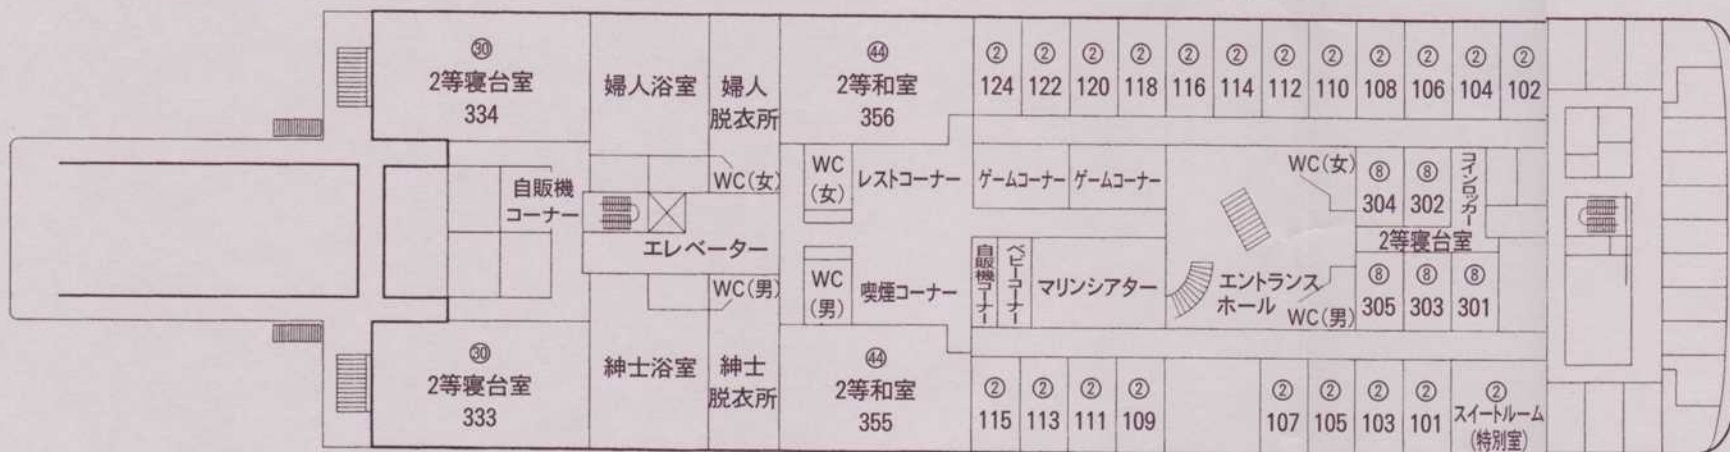

# さんふらわあ さっぽろ 船内図

商船三井フェリー株式会社

ターミナル TEL 大洗 (029)267-4133  
 苫小牧 (0144)34-3121  
 さんふらわあ さっぽろ 090-302-60220

※ご利用船室のご案内

御一行様	-MEMO-
年 月 日	
区間	
人員 等級	
人員 等級	
人員 等級	

●Bデッキ (6甲板) 101~108,110,112,114, } .....特等洋室 109,111,113,115..... 特等和室  
 116,118,120,122,124 } .....2等寝台室 301~305,333,334..... 2等寝台室  
 355,356..... 2等和室

●Aデッキ (7甲板)

●Cデッキ (5甲板) 201,203,205,207,209..... 1等洋室 202,204,206,208,210~227, } ..... 1等和洋室 351~354..... 2等和室  
 252,254,256,258..... 1等和室 229,231,233,235 } ..... 1等和洋室 ドライバーズルーム(大型トラック専用)