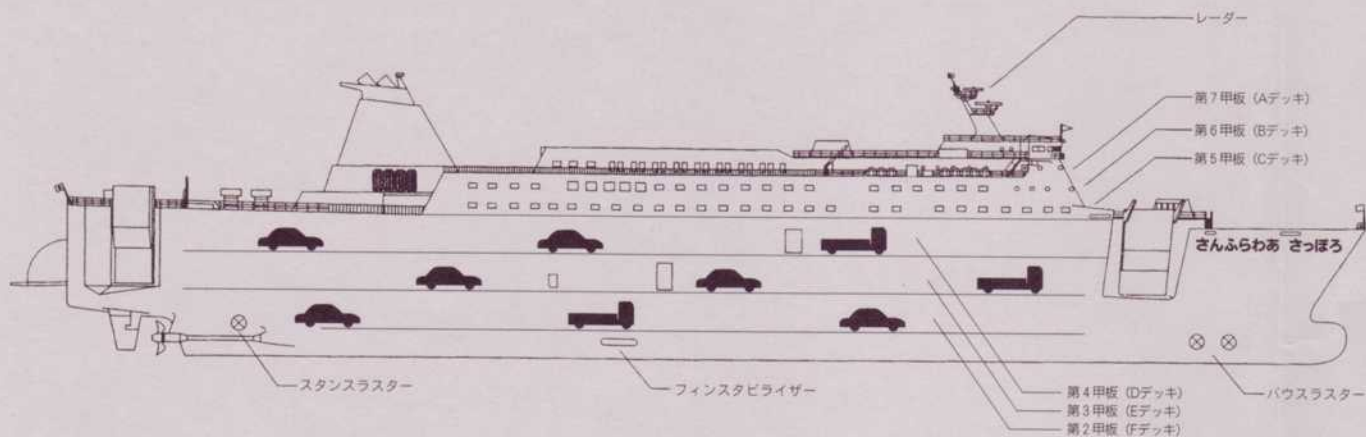

# さんふらわあ さっぽろ 船内図

商船三井フェリー株式会社

ターミナル TEL 大洗 (029)267-4133  
 苫小牧 (0144)34-3121  
 さんふらわあ さっぽろ 090-302-60220

※ご利用船室のご案内

御一行様	-MEMO-
年 月 日	
区間	
人員 等級	
人員 等級	
人員 等級	

●Bデッキ (6甲板) 101~108,110,112,114, } .....特等洋室 109,111,113,115..... 特等和室  
 116,118,120,122,124 } .....2等寝台室 301~305,333,334..... 2等寝台室  
 355,356..... 2等和室

●Aデッキ (7甲板)

●Cデッキ (5甲板) 201,203,205,207,209..... 1等洋室 202,204,206,208,210~227, } ..... 1等和洋室 351~354..... 2等和室  
 252,254,256,258..... 1等和室 229,231,233,235 } ..... 1等和洋室 ドライバーズルーム(大型トラック専用)