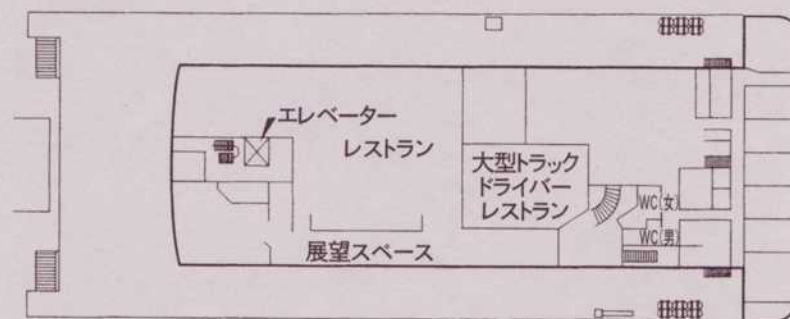

# さんふらわあ さっぽろ 船内図

商船三井フェリー株式会社

ターミナル TEL 大洗 (029)267-4133  
 苫小牧 (0144)34-3121  
 さんふらわあ さっぽろ 090-302-60220

※ご利用船室のご案内

御一行様	-MEMO-
年 月 日	
区間	
人員 等級	
人員 等級	
人員 等級	

●Bデッキ (6甲板) 101~108,110,112,114, } .....特等洋室 109,111,113,115..... 特等和室  
 116,118,120,122,124 } .....2等寝台室 301~305,333,334..... 2等寝台室  
 355,356..... 2等和室

●Aデッキ (7甲板)

●Cデッキ (5甲板) 201,203,205,207,209..... 1等洋室 202,204,206,208,210~227, } ..... 1等和洋室 351~354..... 2等和室  
 252,254,256,258..... 1等和室 229,231,233,235 } ..... 1等和洋室 ドライバーズルーム(大型トラック専用)