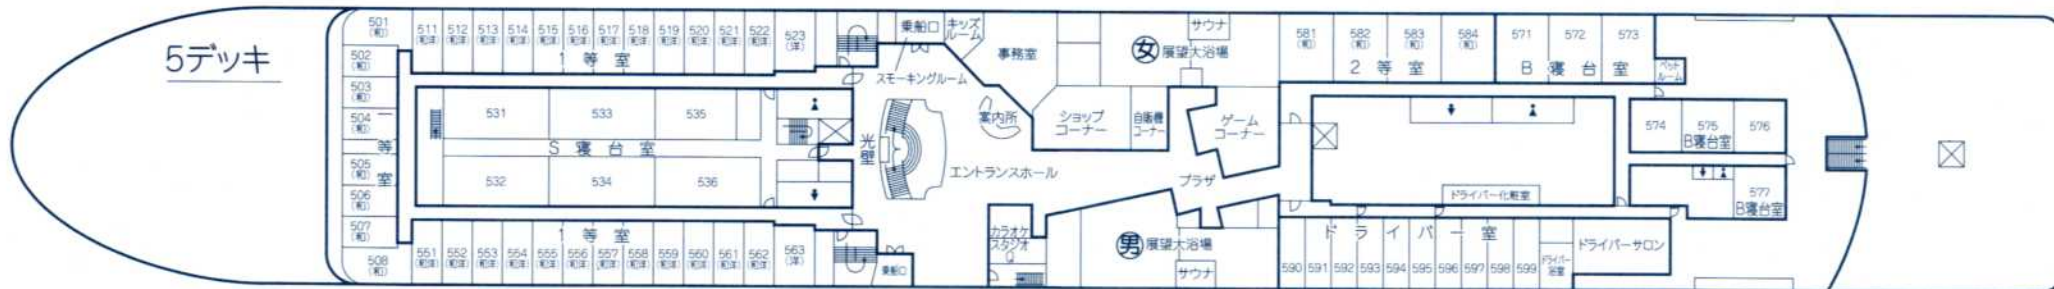

ニュー「きそ」船内案内図

ニュー「きそ」の概要

全長	199.9メートル
幅	27メートル
総トン数	15,795総トン
最大速度	26.73ノット
主機(最大出力)	三菱MAN9L58/64 11,840kW (16,100馬力) x2基
旅客定員	800名
ロイヤルスイート	1室 3名
スイート	1室 3名
セミスイート	2室 6名
特等	61室 191名
1等	82室 228名
S寝台	100名
B寝台	82名
2等和室	127名
ドライバー室	60名
車両積載台数	
トラック	183台
乗用車	113台
エレベーター	3基