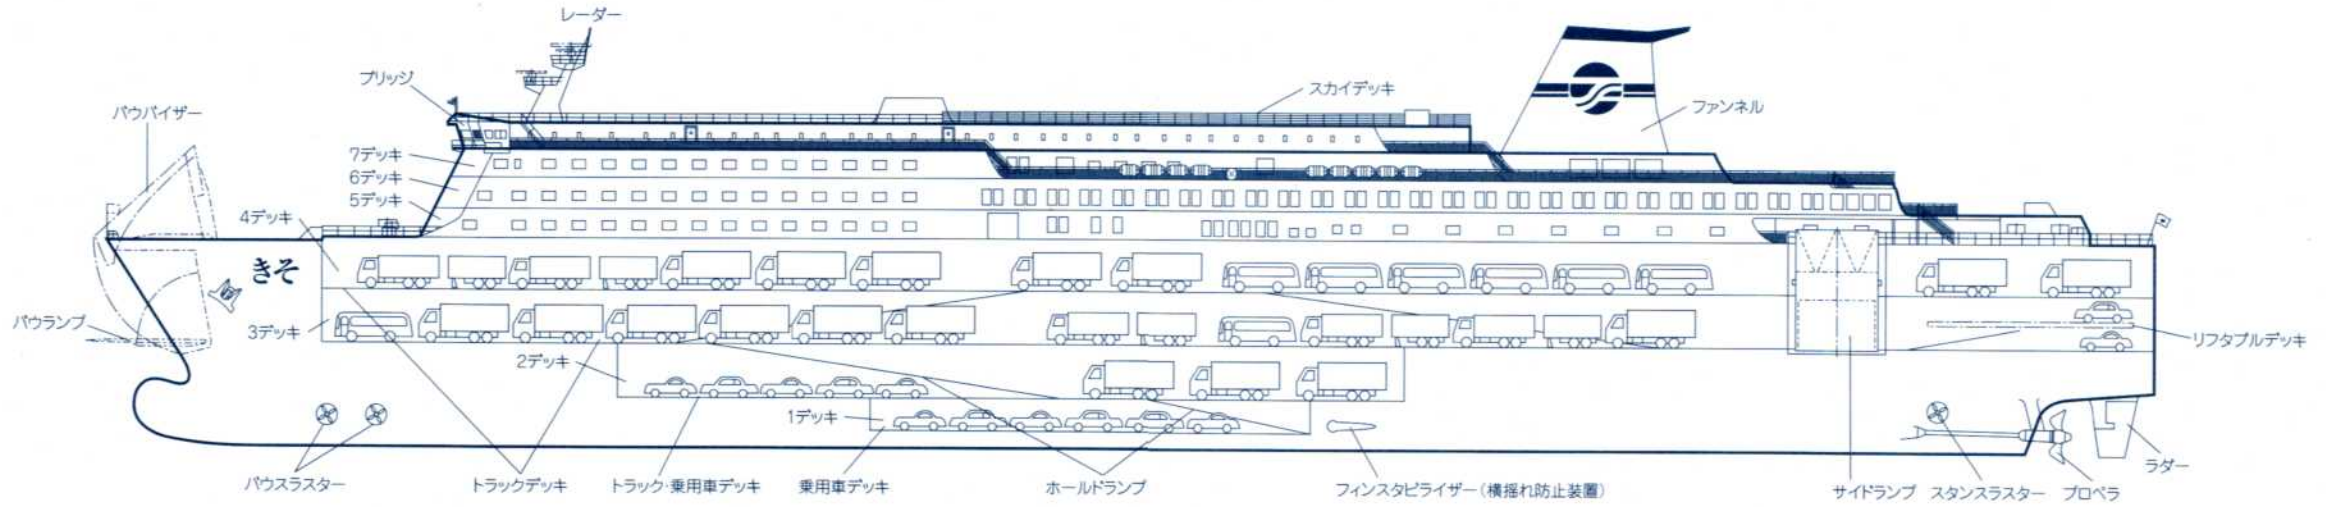

ニュー「きそ」船内案内図

ニュー「きそ」の概要

全長	199.9メートル
幅	27メートル
総トン数	15,795総トン
最大速度	26.73ノット
主機(最大出力)	三菱MAN9L58/64 11,840kW (16,100馬力) x2基
旅客定員	800名
ロイヤルスイート	1室 3名
スイート	1室 3名
セミスイート	2室 6名
特等	61室 191名
1等	82室 228名
S寝台	100名
B寝台	82名
2等和室	127名
ドライバー室	60名
車両積載台数	
トラック	183台
乗用車	113台
エレベーター	3基