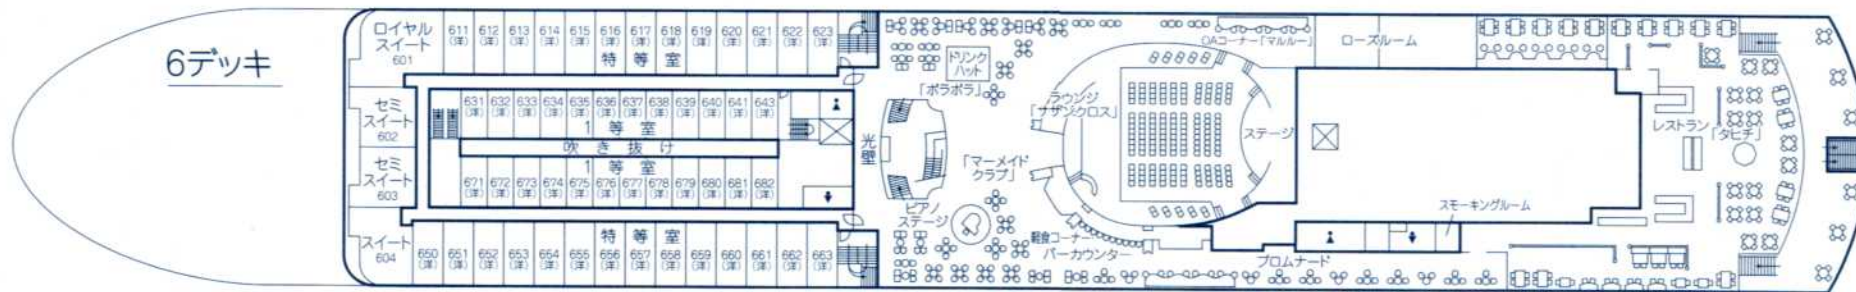

ニュー「きそ」船内案内図

ニュー「きそ」の概要

全長	199.9メートル
幅	27メートル
総トン数	15,795総トン
最大速度	26.73ノット
主機(最大出力)	三菱MAN9L58/64 11,840kW (16,100馬力) x2基
旅客定員	800名
ロイヤルスイート	1室 3名
スイート	1室 3名
セミスイート	2室 6名
特等	61室 191名
1等	82室 228名
S寝台	100名
B寝台	82名
2等和室	127名
ドライバー室	60名
車両積載台数	
トラック	183台
乗用車	113台
エレベーター	3基