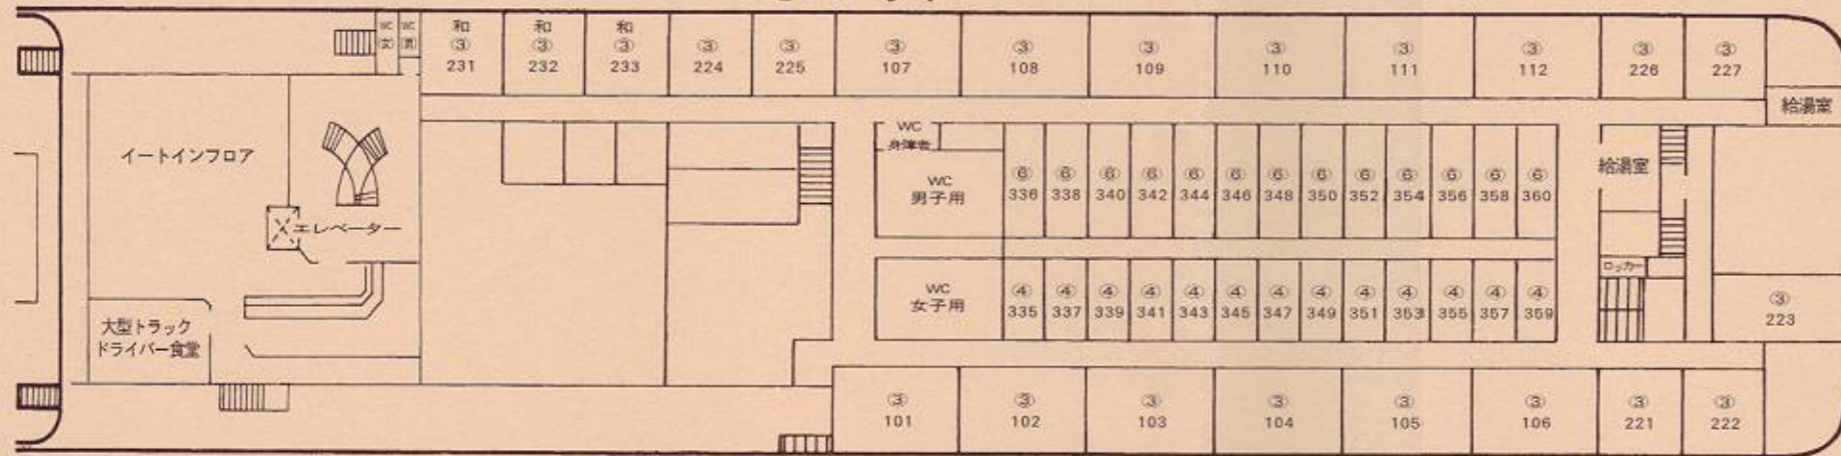

さんふらわあ みと 船内図

商船三井フェリー株式会社

ターミナル TEL 大洗 (029)267-4133
苫小牧 (0144)34-3121
さんふらわあ みと 090-302-60935

※ご利用船室のご案内

御一行様			-MEMO-
年	月	日	
区間			
人員 等級			
人員 等級			
人員 等級			

●Aデッキ

●プロムナードデッキ

●Bデッキ

2等寝台
上段BD(F)
下段AC(E)