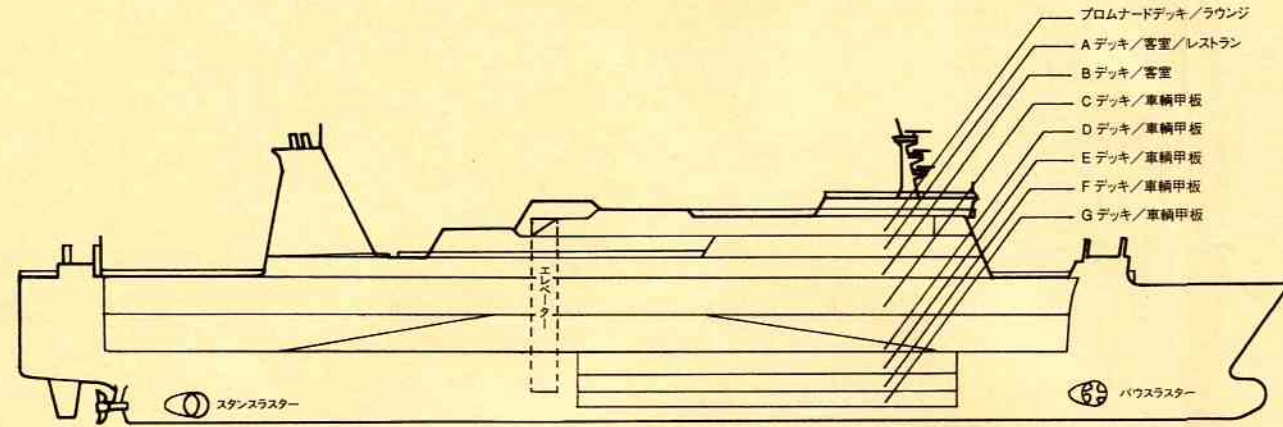

さんふらわあ みと 船内図

商船三井フェリー株式会社

ターミナル 大洗 (029)267-4133
TEL 苫小牧 (0144)34-3121
さんふらわあ みと 090-302-60935

※ご利用船室のご案内

御一行様

年 月 日

区間

人員等級