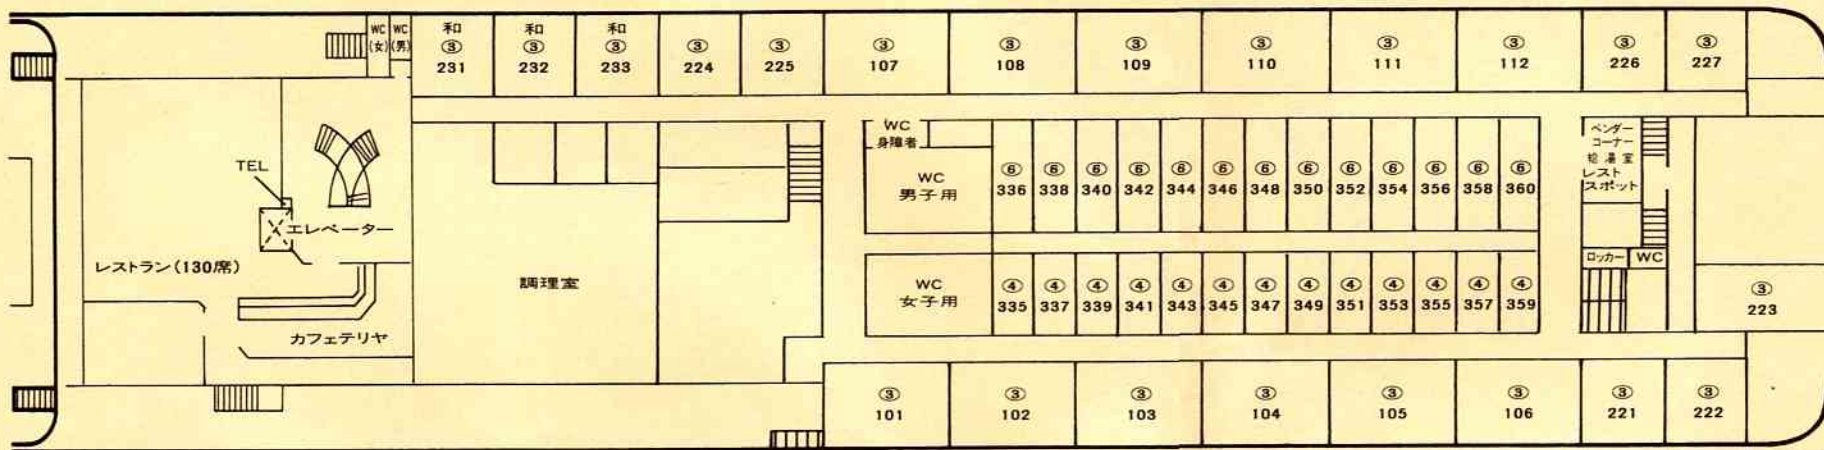

さんふらわあ みと 船内図

商船三井フェリー株式会社

ターミナル 大洗 (029)267-4133
TEL 苫小牧 (0144)34-3121
さんふらわあ みと 090-302-60935

※ご利用船室のご案内

御一行様

年 月 日

区間

人員等級

人員特級

人員特級

MEMO

●Aデッキ

●プロムナードデッキ

●Bデッキ

2等寝台
上段BD (F)
下段AC (E)