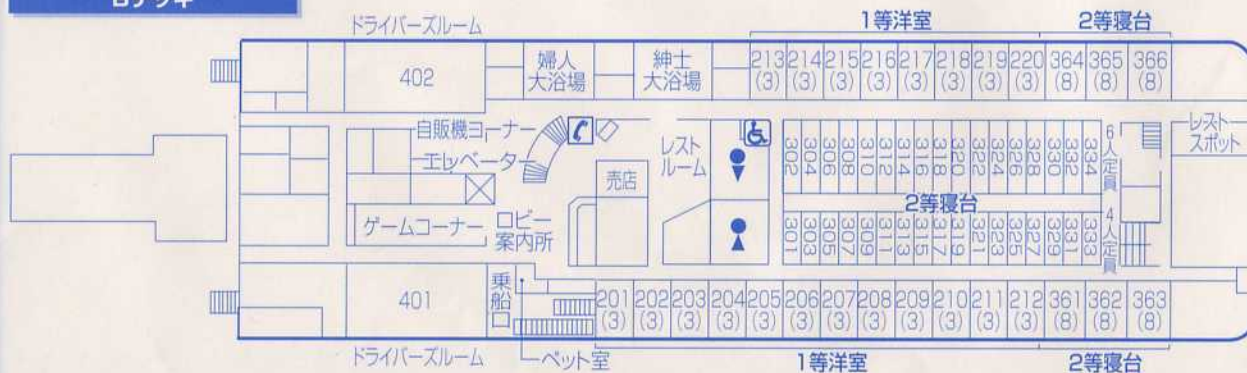

二等寝台

8名船室+
(4名および6名
定員のお部屋も
ございます)

Aデッキ

Bデッキ

- 総トン数約11,782トン
- 最大馬力34200馬力
- 航海速力22.5ノット

- 長さ186.0m
- 幅25.5m
- 深さ9.7m

- 満載喫水6.6m
- 旅客定員514名

- 車両搭載数
乗用車140名
- トラック(8.5m) 175台