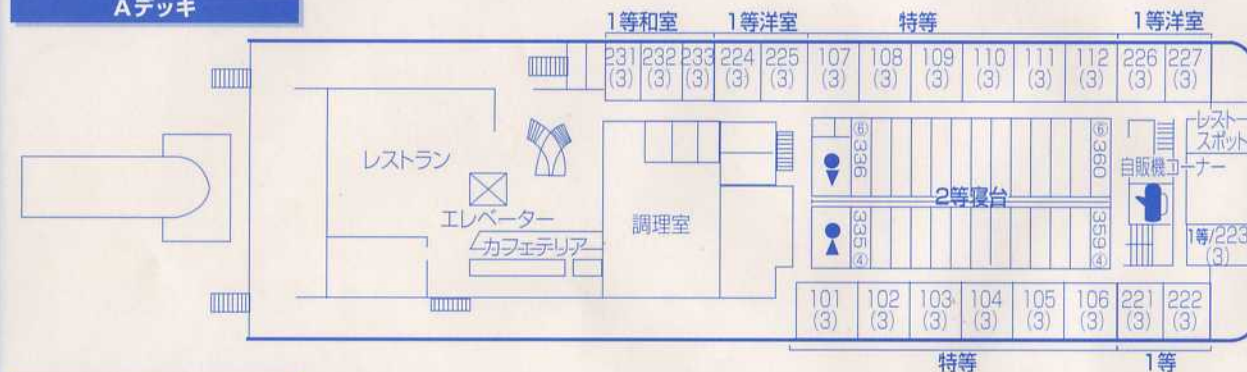

さんふらわあ みと

●東京予約センター ☎03-3578-1127 ●大洗支店 ☎029-267-4133 ●苫小牧支店 ☎0144-34-3121

レストラン

特等

一等A

(2名+1名)×27室

一等A/和室

(3名)×3室

二等寝台

8名船室+
(4名および6名
定員のお部屋も
ございます)

Aデッキ

Bデッキ

- 総トン数約11,782トン
- 最大馬力34200馬力
- 航海速力22.5ノット

- 長さ186.0m
- 幅25.5m
- 深さ9.7m

- 満載喫水6.6m
- 旅客定員514名

- 車両搭載数
乗用車140名
- トラック(8.5m) 175台