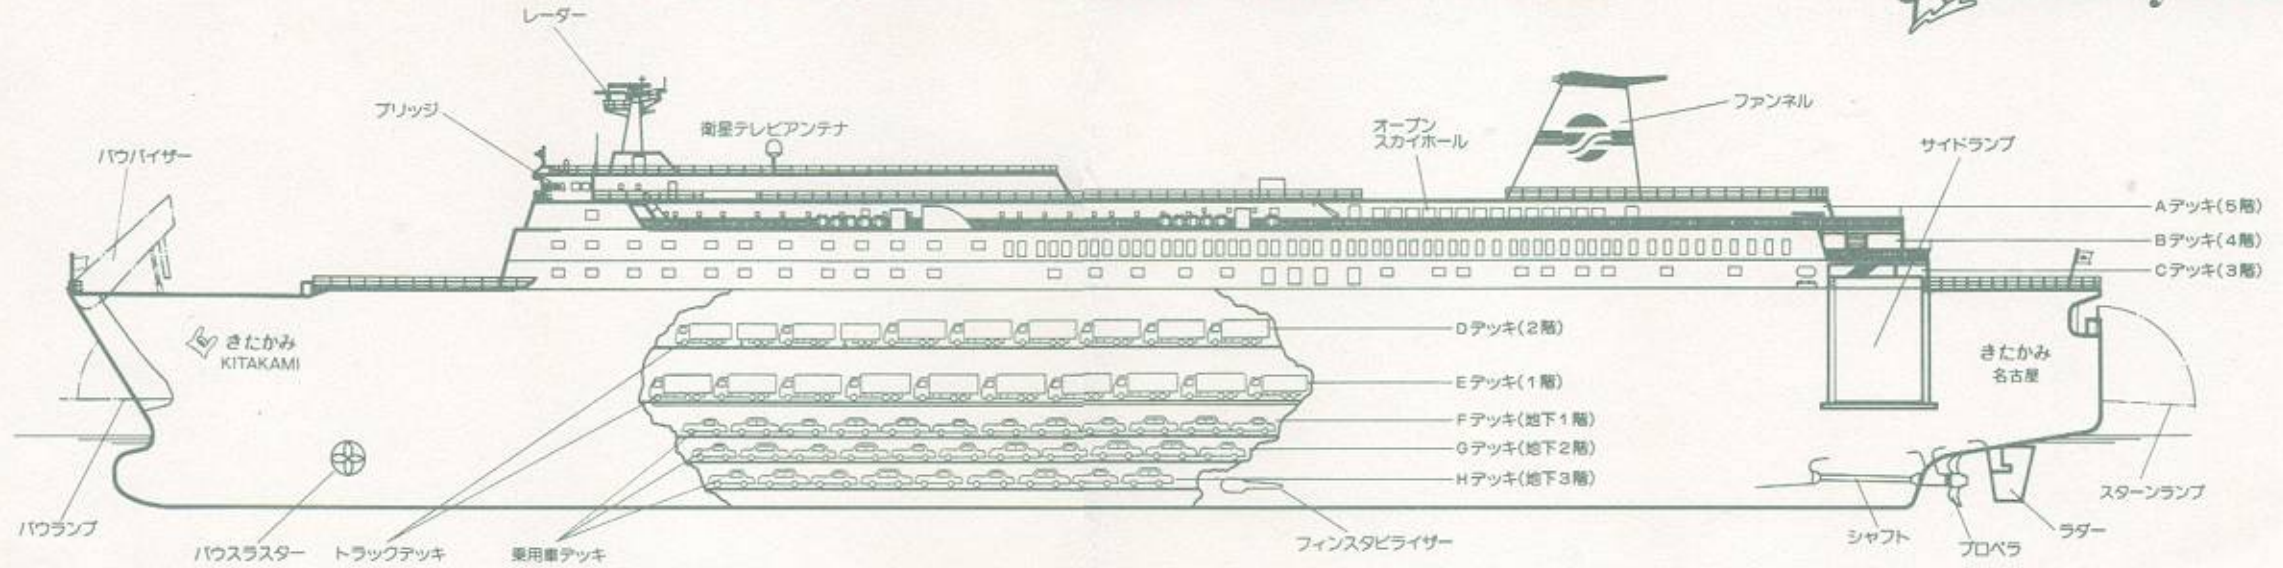

「きたかみ」船内案内図

「きたかみ」の概要

全長	192.5メートル
幅	27メートル
総トン数	13,937総トン
最大速度	24.94ノット
主機(最大出力)	三菱MAN8L58/64 10,591kW(14,400馬力)×2基
旅客定員	792名
スイート	2室 4名
セミスイート	4室 8名
特等	16室 34名
1等	36室 188名
A寝台	48名
B寝台	218名
2等和室	232名
ドライバー室	60名
車両積載台数	
トラック	176台
乗用車	150台
エレベーター	10人乗り1基