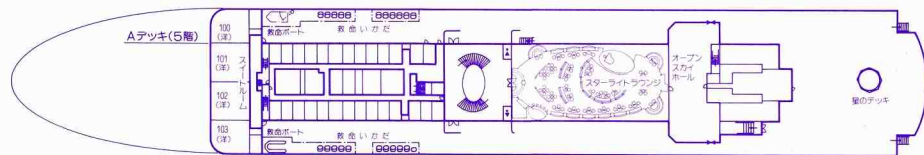

「いしかり」船内案内図

「いしかり」の概要

全長	192.5メートル
幅	27.0メートル
総トン数	14,500トン
最大速力	24ノット
主機(最大出力)	MAN14V52/56B型 14,770ps×2基
旅客定員	854名
スイートルーム	4室
特等	26室
1等	42室
A 寝台	40名
B 寝台	230名
2等和室	268名
ドライバー室	60名
車両横置台数	トラック 176台 乗用車 150台
エレベーター	10人乗り1基

♀ 女子洗面所
♂ 男子洗面所