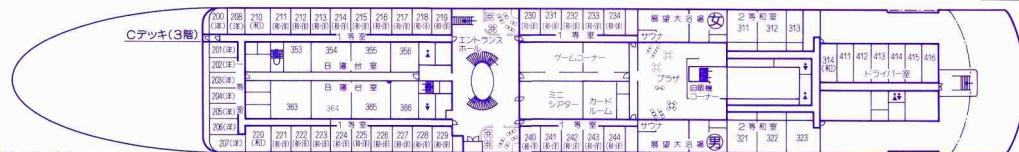

「いしかり」船内案内図

「いしかり」の概要

全長	192.5メートル
幅	27.0メートル
総トン数	14,500トン
最大速力	24ノット
主機(最大出力)	MAN14V52/56B型 14,770ps×2基
旅客定員	854名
スイートルーム	4室
特等	26室
1等	42室
A 寝台	40名
B 寝台	230名
2等和室	268名
ドライバー室	60名
車両横置台数	トラック 176台 乗用車 150台
エレベーター	10人乗り1基

♀ 女子洗面所
♂ 男子洗面所