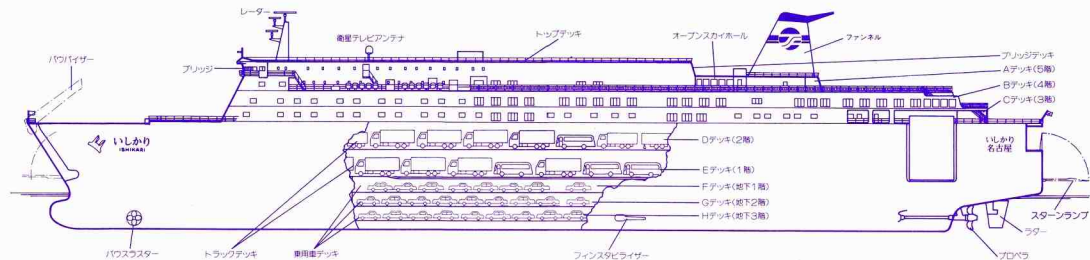

「いしかり」船内案内図

「いしかり」の概要

全長	192.5メートル
幅	27.0メートル
総トン数	14,500トン
最大速力	24ノット
主機(最大出力)	MAN14V52/56B型 14,770ps×2基
旅客定員	854名
スイートルーム	4室
特等	26室
1等	42室
A 寝台	40名
B 寝台	230名
2等和室	268名
ドライバー室	60名
車両横置台数	トラック 176台 乗用車 150台
エレベーター	10人乗り1基

♀ 女子洗面所
♂ 男子洗面所