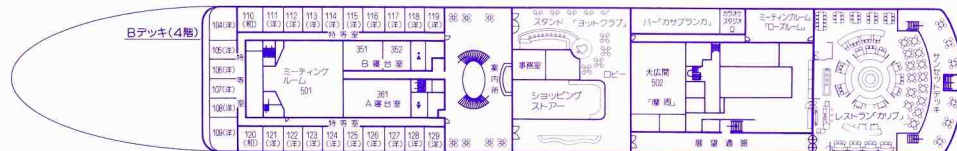

「いしかり」船内案内図

「いしかり」の概要

全長	192.5メートル
幅	27.0メートル
総トン数	14,500トン
最大速力	24ノット
主機(最大出力)	MAN14V52/56B型 14,770ps×2基
旅客定員	854名
スイートルーム	4室
特等	26室
1等	42室
A 寝台	40名
B 寝台	230名
2等和室	268名
ドライバー室	60名
車両横置台数	トラック 176台 乗用車 150台
エレベーター	10人乗り1基

♀ 女子洗面所
♂ 男子洗面所