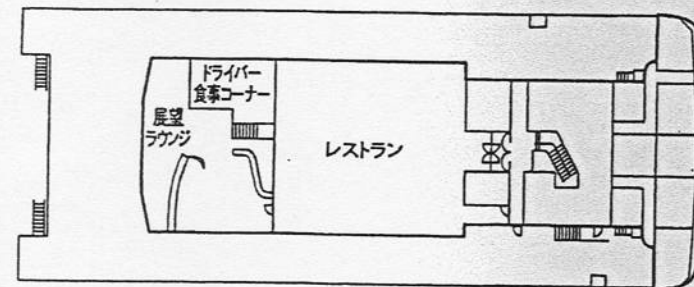

さんふらわあ ふらの 船内図

商船三井フェリー株式会社

※ご利用船室のご案内

年 月 日出航便		-MEMO-
区間	(: 発) (翌日 : 着)	
等級		
人員		
等級		
人員		

●Bデッキ (第6甲板) 101~128……デラックスルーム 351~355……エコノミールーム

●Aデッキ (第7甲板)

●Cデッキ (第5甲板) 209~216, 224~234…スタンダードルーム (和洋室) 201~208, 217~223, 235~243…スタンダードルーム (洋室) 250~254……………スタンダードルーム (和室) 301~314……………カジュアルルーム