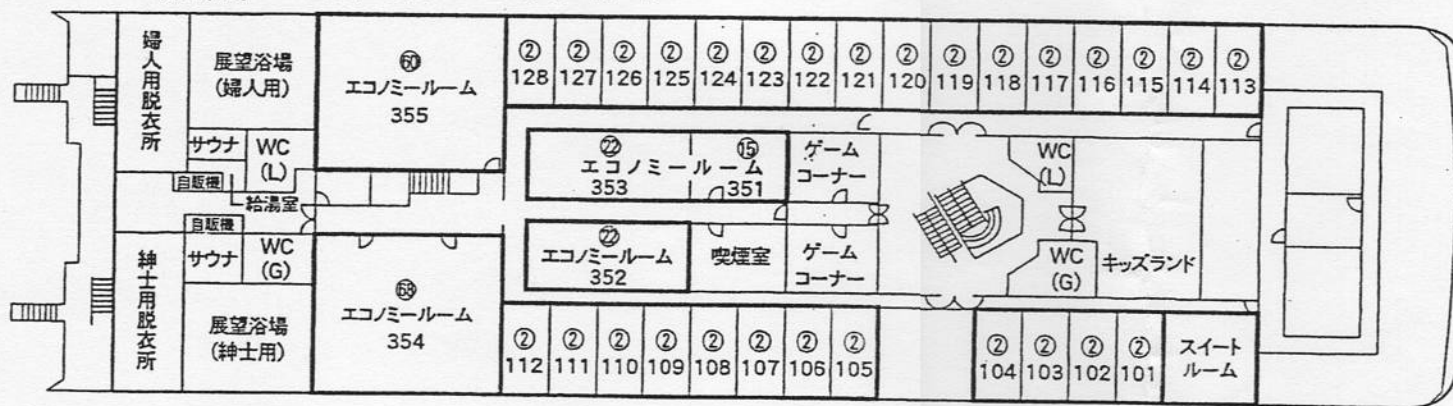

さんふらわあ ふらの 船内図

商船三井フェリー株式会社

※ご利用船室のご案内

年 月 日出航便		-MEMO-
区間	(: 発) (翌日 : 着)	
等級		
人員		
等級		
人員		

●Bデッキ (第6甲板) 101~128……デラックスルーム 351~355……エコノミールーム

●Aデッキ (第7甲板)

●Cデッキ (第5甲板) 209~216, 224~234…スタンダードルーム (和洋室) 201~208, 217~223, 235~243…スタンダードルーム (洋室) 250~254……………スタンダードルーム (和室) 301~314……………カジュアルルーム