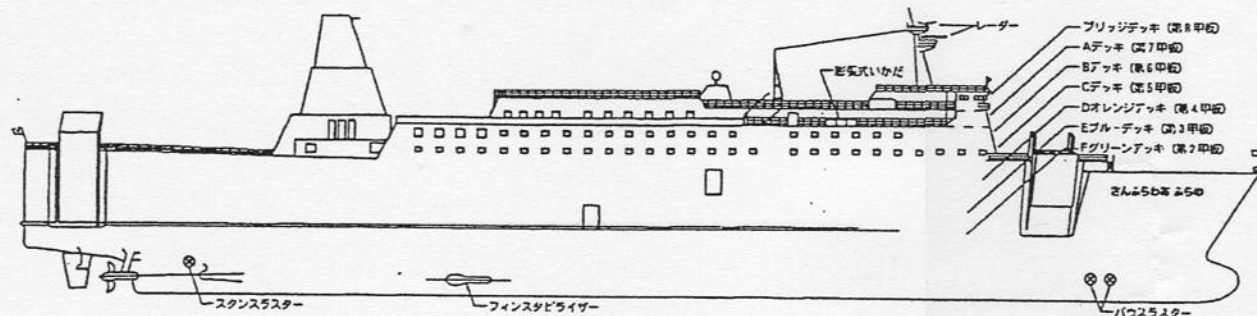

さんふらわあ ふらの 船内図

商船三井フェリー株式会社

※ご利用船室のご案内

年 月 日出航便		-MEMO-
区間	(: 発) (翌日 : 着)	
等級		
人員		
等級		
人員		

●Bデッキ (第6甲板) 101~128……デラックスルーム 351~355……エコノミールーム

●Aデッキ (第7甲板)

●Cデッキ (第5甲板) 209~216, 224~234…スタンダードルーム (和洋室) 201~208, 217~223, 235~243…スタンダードルーム (洋室) 250~254……………スタンダードルーム (和室) 301~314……………カジュアルルーム