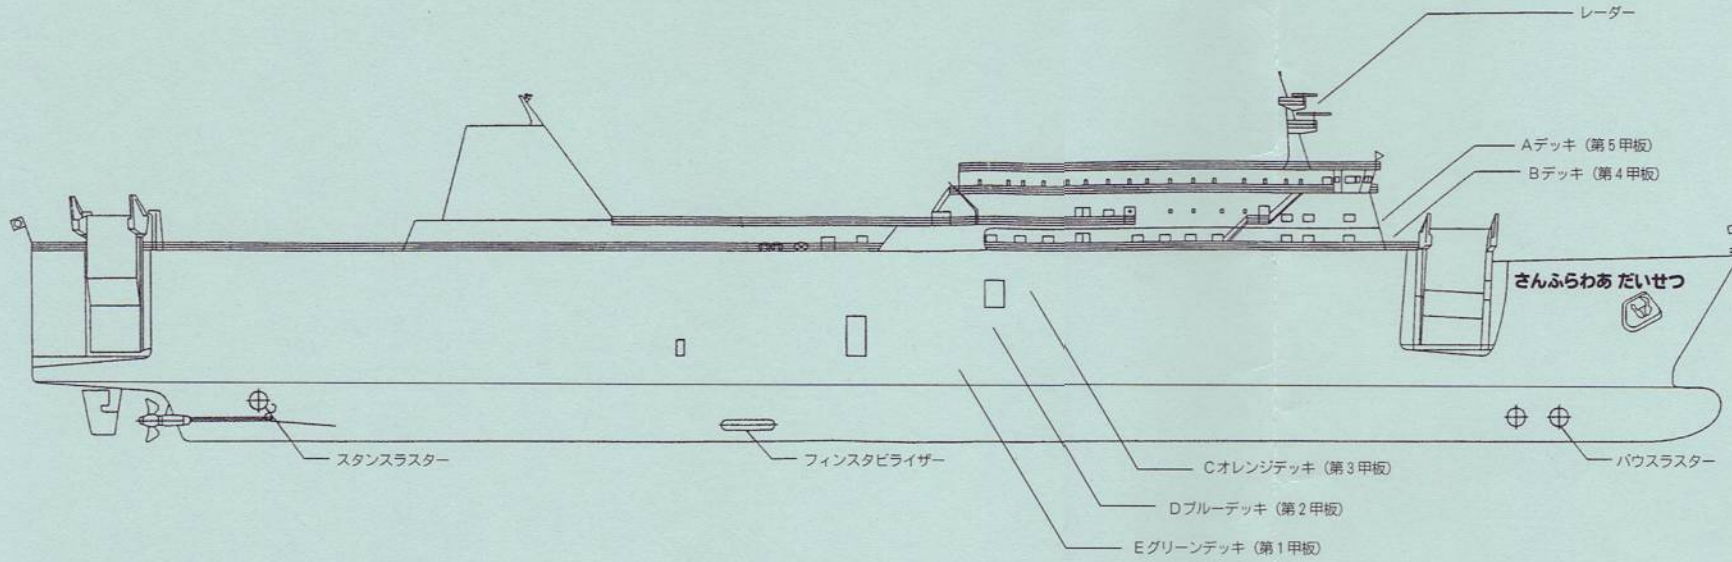

# さんふらわあ だいせつ 船内図

商船三井フェリー株式会社

※ご利用船室のご案内

## ●Aデッキ (5甲板)

## ●Bデッキ (4甲板)

-MEMO-

年 月 日出航便  
 区間 ( : 発) ( : 着)