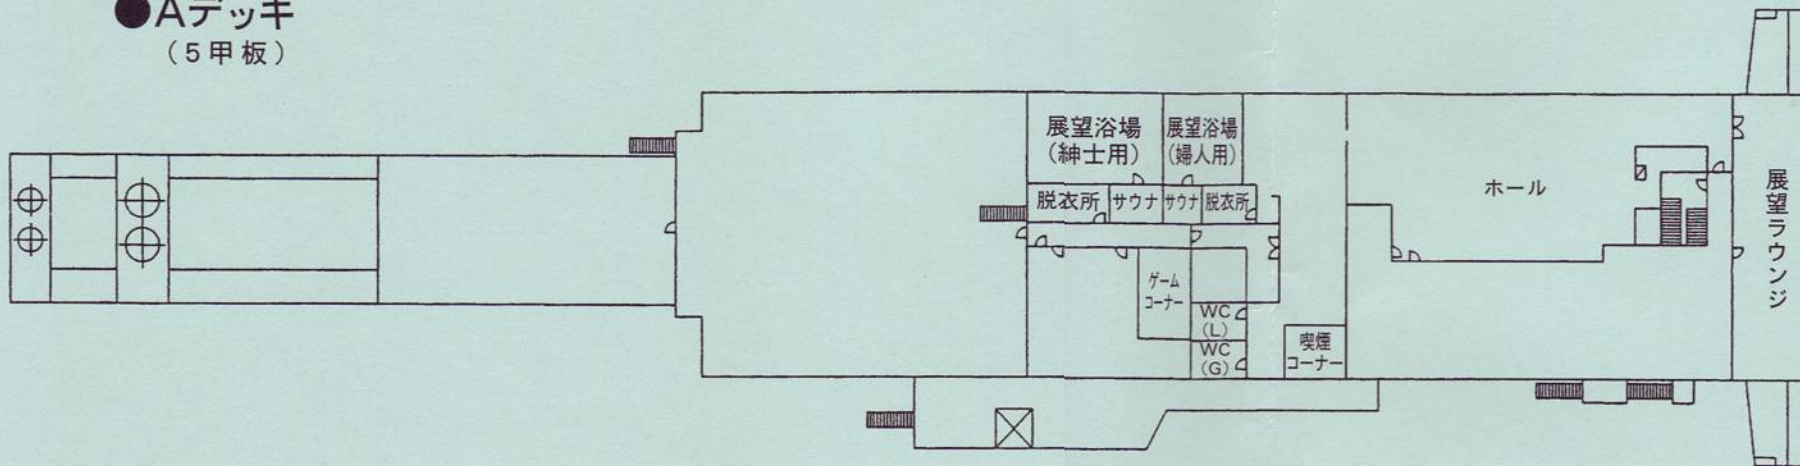

# さんふらわあ だいせつ 船内図

商船三井フェリー株式会社

※ご利用船室のご案内

## ●Aデッキ (5甲板)

## ●Bデッキ (4甲板)

-MEMO-

年 月 日出航便  
 区間 ( : 発) ( : 着)